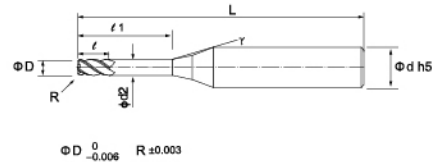

4刃深沟圆鼻刀

4-flute Long Neck Corner Radius End Mill

型号 No.	刃径 D	R角半径 R	颈长 ℓ1	刃长 ℓ	颈径 d2	颈角 γ(为参考值)	柄径 d	全长 L	定价 RMB					
UUR002-40020-010-04045	0.2	0.02	1	0.2	0.18	15°	4	45	86					
UUR002-40020-015-04045			1.5											
UUR002-40020-020-04045			2											
UUR002-40020-030-04045			3											
UUR005-40020-010-04045			1											
UUR005-40020-015-04045		1.5												
UUR005-40020-020-04045		2												
UUR005-40020-030-04045		3												
UUR002-40030-010-04045		0.3	0.02					1		0.3	0.27	15°	4	86
UUR002-40030-015-04045								1.5						
UUR002-40030-020-04045	2													
UUR002-40030-030-04045	3													
UUR002-40030-040-04045	4													
UUR005-40030-010-04045	1													
UUR005-40030-015-04045	1.5													
UUR005-40030-020-04045	2													
UUR005-40030-030-04045	3													
UUR005-40030-040-04045	4													
UUR002-40040-010-04045	0.4	0.02	1	0.4	0.37	15°	4	86						
UUR002-40040-015-04045			1.5											
UUR002-40040-020-04045			2											
UUR002-40040-030-04045			3											
UUR002-40040-040-04045			4											
UUR002-40040-050-04045			5											
UUR002-40040-060-04045			6											
UUR005-40040-010-04045			1											
UUR005-40040-015-04045			1.5											
UUR005-40040-020-04045			2											
UUR005-40040-030-04045		3												
UUR005-40040-040-04045		4												
UUR005-40040-050-04045		5												
UUR005-40040-060-04045		6												
UUR010-40040-010-04045		0.1	1											
UUR010-40040-015-04045			1.5											
UUR010-40040-020-04045			2											
UUR010-40040-030-04045			3											
UUR010-40040-040-04045			4											
UUR010-40040-050-04045			5											
UUR010-40040-060-04045	6													
UUR002-40050-020-04045	0.5		0.02	2	0.5	0.46	15°	4	86					
UUR002-40050-030-04045				3										
UUR002-40050-040-04045				4										
UUR002-40050-050-04045		5												
UUR002-40050-060-04045		6												