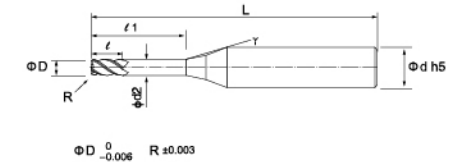

4刃深沟圆鼻刀

4-flute Long Neck Corner Radius End Mill

型号 No.	刃径 D	R角半径 R	颈长 ℓ1	刃长 ℓ	颈径 d2	颈角 γ(为参考值)	柄径 d	全长 L	定价 RMB										
UUR002-40050-060-04045	0.5	0.02	6	0.5	0.46	15°	4	45	86										
UUR002-40050-080-04045			8																
UUR002-40050-100-04045			10																
UUR005-40050-020-04045			0.05					2		0.5	0.46	15°	4	45					
UUR005-40050-030-04045								3											
UUR005-40050-040-04045								4											
UUR005-40050-050-04045								5											
UUR005-40050-060-04045								6											
UUR005-40050-080-04045								8											
UUR005-40050-100-04045								10											
UUR010-40050-020-04045		0.1						2						0.5	0.46	15°	4	45	
UUR010-40050-030-04045								3											
UUR010-40050-040-04045								4											
UUR010-40050-050-04045			5																
UUR010-40050-060-04045			6																
UUR010-40050-080-04045			8																
UUR010-40050-100-04045			10																
UUR002-40060-020-04045			0.6					0.02		2	0.6	0.56	15°					4	86
UUR002-40060-030-04045										3									
UUR002-40060-040-04045										4									
UUR002-40060-050-04045	5																		
UUR002-40060-060-04045	6																		
UUR002-40060-080-04045	8																		
UUR002-40060-100-04045	10																		
UUR005-40060-020-04045	0.05	2		0.6	0.56	15°	4		86										
UUR005-40060-030-04045		3																	
UUR005-40060-040-04045		4																	
UUR005-40060-050-04045		5																	
UUR005-40060-060-04045		6																	
UUR005-40060-080-04045		8																	
UUR005-40060-100-04045		10																	
UUR010-40060-020-04045		0.1						2		0.6				0.56	15°	4	86		
UUR010-40060-030-04045								3											
UUR010-40060-040-04045								4											
UUR010-40060-050-04045	5																		
UUR010-40060-060-04045	6																		
UUR010-40060-080-04045	8																		
UUR010-40060-100-04045	10																		
UUR020-40060-020-04045	0.2		2	0.6	0.56	15°	4	86											
UUR020-40060-030-04045			3																
UUR020-40060-040-04045			4																
UUR020-40060-050-04045		5																	
UUR020-40060-060-04045		6																	
UUR020-40060-080-04045		8																	
UUR020-40060-100-04045		10