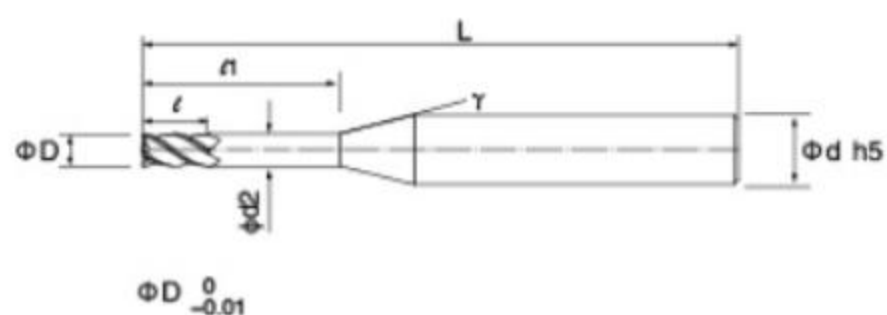

4刃深沟平刀

4-flute Long Neck Square End Mill

型号 No.	刃径 D	颈长 l ₁	刃长 l	颈径 d ₂	颈角 γ(为参考值)	柄径 d	全长 L	定价 RMB			
SSE-40100-040-04050	1	4	1	0.95	12°	4	50	36			
SSE-40100-050-04050		5					50				
SSE-40100-060-04050		6					50				
SSE-40100-080-04050		8					50				
SSE-40100-100-04050		10					50				
SSE-40100-120-04050		12					50				
SSE-40100-140-04050		14					50				
SSE-40100-160-04050		16					50				
SSE-40100-180-04050		18					50				
SSE-40100-200-04050		20					50				
SSE-40150-060-04050	1.5	6	1.5	1.44	12°	4	50	36			
SSE-40150-080-04050		8					50				
SSE-40150-100-04050		10					50				
SSE-40150-120-04050		12					50				
SSE-40150-140-04050		14					50				
SSE-40150-160-04050		16					50				
SSE-40150-180-04050		18					50				
SSE-40150-200-04050	20	50									
SSE-40200-060-04050	2	6	2	1.94	12°	4	50	36			
SSE-40200-080-04050		8					50				
SSE-40200-100-04050		10					50				
SSE-40200-120-04050		12					50				
SSE-40200-140-04050		14					50				
SSE-40200-160-04050		16					50				
SSE-40200-180-04050		18					50				
SSE-40200-200-04050	20	50									
SSE-40300-100-04050	3	10	3	2.92	12°	4	50	36			
SSE-40300-120-04050		12					50				
SSE-40300-140-04050		14					50				
SSE-40300-160-04050		16					50				
SSE-40300-180-04050		18					50				
SSE-40300-200-04050		20				50					
SSE-40300-160-06060		16				3	2.92	12°	6	60	72
SSE-40300-180-06060		18								60	
SSE-40300-200-06060		20								60	
SSE-40300-250-06060		25								60	
SSE-40300-160-06075	16	3	2.92	12°	6					75	
SSE-40300-180-06075	18					75					
SSE-40300-200-06075	20					75					
SSE-40300-250-06075	25					75					
SSE-40300-300-06075	30					75					
SSE-40300-350-06075	35	75									

图示说明

Guide Lines to Icons

钨钢种类 Carbide

超微粒
Micro grain

极超微粒
Super micro grain

圆隅角 Corner R

圆隅角
Corner Radius

颗粒大小 Grain Size

0.2
μm

粉末颗粒是0.2μm
Grain size is 0.2μm

0.4
μm

粉末颗粒是0.4μm
Grain size is 0.4μm

刃数 Flute

镀层 Coating

涂层
AL

氮铝化钛涂层
TiAlN